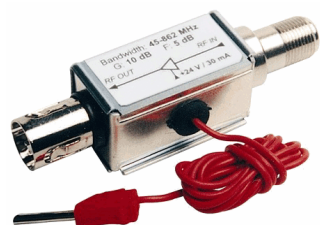

SAE-912

Amplificador de R.F. p/ SMATV 45-862Mhz + FI-G.40db/S.120db C/V

Familia:	Subfamilia:	Marca:
ITED	Antenas	Ikusi

SAE-916

Amplificador de R.F. p/ SMATV 86-862Mhz + FI-G.40db/S.120db C/V

Familia:	Subfamilia:	Marca:
ITED	Antenas	Ikusi

ABF-010

Amplificador de R.F. Tipo F 45-862Mhz-G.10db

Familia:	Subfamilia:	Marca:
ITED	Antenas	Ikusi

FIS-950

Amplificador de R.F. Tipo F 950-2150Mhz-G.12db

Familia:	Subfamilia:	Marca:
ITED	Antenas	Ikusi

IKS-1E/FM