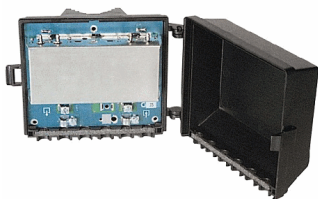

MMS-UHF

Amplificador de R.F. p/ Mastro UHF(21db) Monocanal

Familia:	Subfamilia:	Marca:
ITED	Antenas	Ikusi