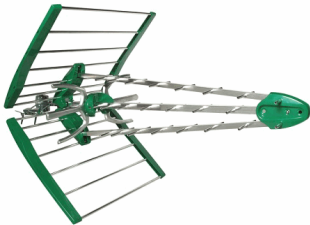

FLASHD

Antena TV Exterior UHF C21 a 69 TDT 18db

Familia:	Subfamilia:	Marca:
ITED	Antenas	Ikusi